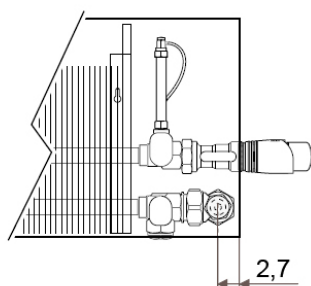

* A megadottnál kisebb távolság teljesítmény-csökkenést eredményezhet.

JAGA STRADA DBE ajánlott bekötési lehetőségei

JAGA szeleppel fal felé

JAGA PRO szeleppel padló felé

6-os típus bekötése JAGA szeleppel fal felé