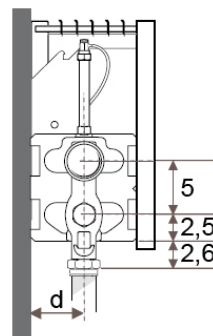

* A megadottnál kisebb távolság teljesítmény-csökkenést eredményezhet.

JAGA STRADA DBE ajánlott bekötési lehetőségei

JAGA szeleppel fal felé

JAGA PRO szeleppel padló felé

6-os típus bekötése JAGA szeleppel fal felé