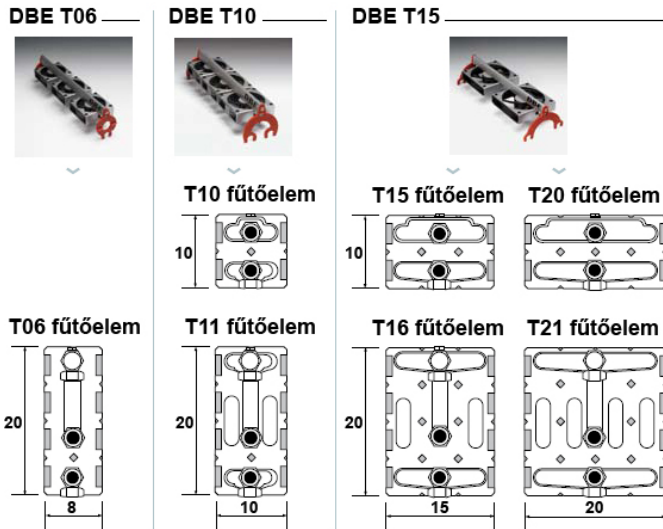

JAGA Low-H₂O fűtőelemek és JAGA DBE ventilátoregységek mérete