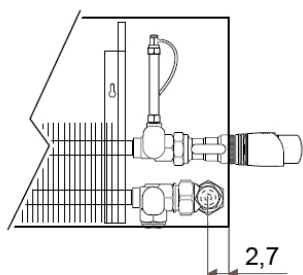

JAGA STRADA DBE ajánlott bekötési lehetőségei

JAGA szeleppel fal felé