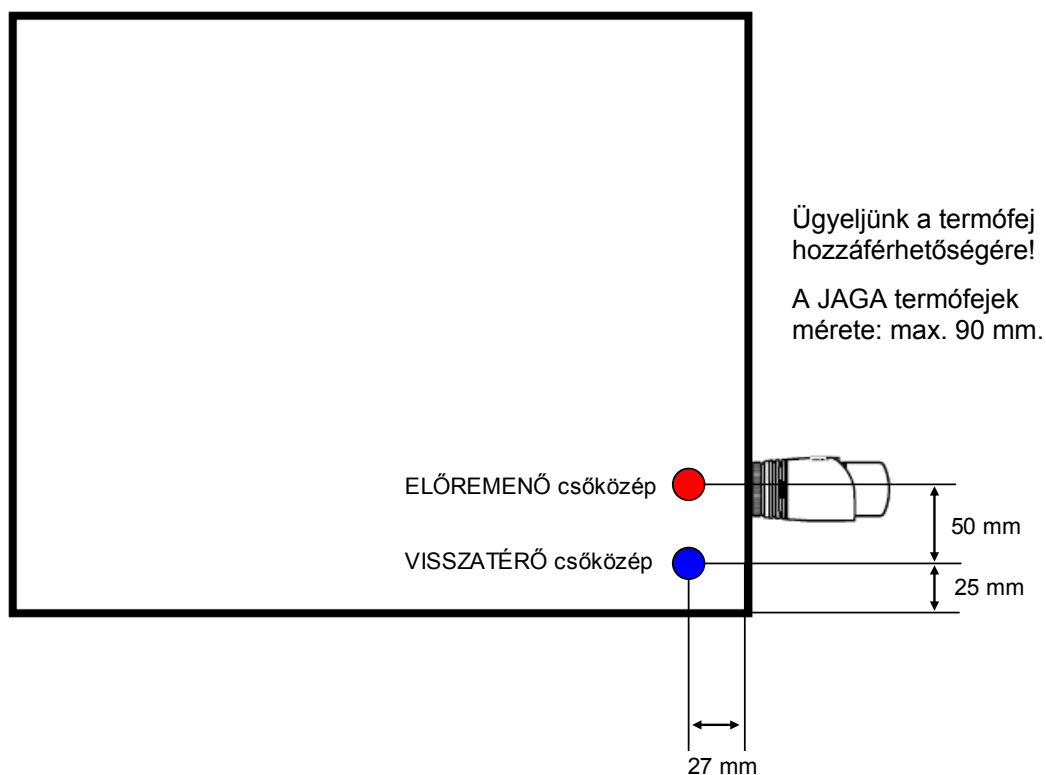

JAGA STRADA DBE falı kivitelhez csőkiállítás

Minden típus egyoldali bekötésű. A csőcsatlakozás lehet a jobb vagy a bal oldalon, mivel a fűtőelem megfordítható. (A képen példaként jobb oldali csatlakozás van.)

ABLAK	
JAGA szelepkészlettel a falból kijövő csövek, csőkötések, szelepek NEM látszanak (burkolat mögé vannak rejtve).	A csövek a fal síkjától legalább 20 cm-re álljanak ki. A radiátor felszerelésekor ajánljuk méretre visszavágni.