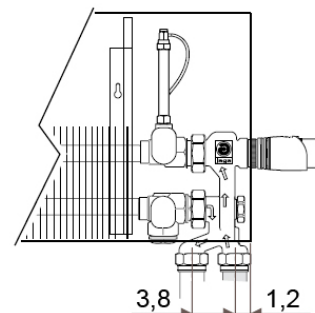

* A megadottnál kisebb távolság teljesítmény-csökkenést eredményezhet.

JAGA STRADA DBE ajánlott bekötési lehetőségei

JAGA szeleppel fal felé

JAGA PRO szeleppel padló felé

6-os típus bekötése JAGA szeleppel fal felé