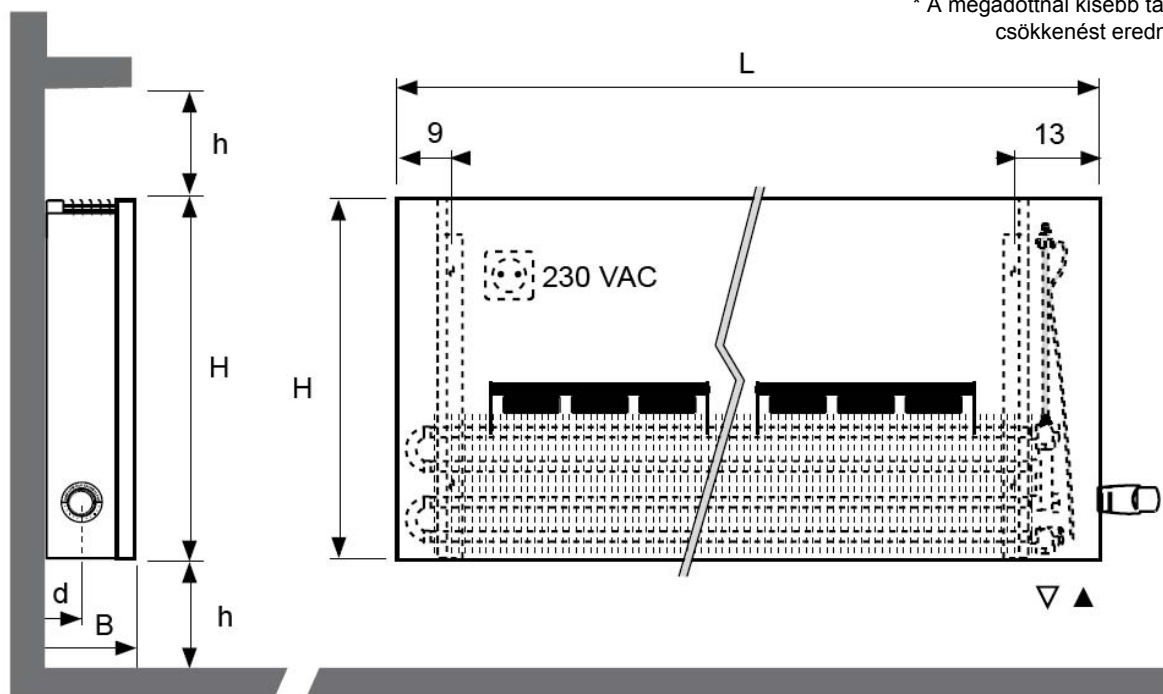

JAGA STRADA DBE méretek

Adatok cm-ben

JAGA STRADA DBE fali kivitel

H: 20 - 35 - 50 - 65 - 95 cm

L: 60 - 280 cm

Típus	B	d	A	h min.*
06	8,5	4,0	1,8	10
10-11	11,8	5,2	2,9	10
15-16	16,8	7,7	5,3	12
20-21	21,8	10,2	7,9	15

* A megadottnál kisebb távolság teljesítmény-csökkenést eredményezhet.