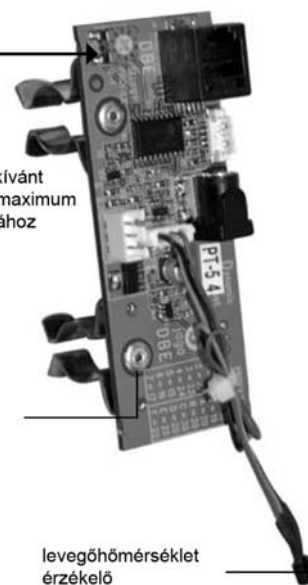

Beállítások és működtetés

Először be kell állítani a kívánt szobahőmérséklet maximum értékét egy 9-állású fokozatkapcsoló segítségével.

No.	Kívánt szobahőmérséklet maximum	No.	Kívánt szobahőmérséklet maximum
0	16 °C	5	21 °C
1	17 °C	6	22 °C (standard)
2	18 °C	7	23 °C
3	19 °C	8	24 °C
4	20 °C	9	programozható

víz hőmérséklet érzékelő

levegő hőmérséklet érzékelő