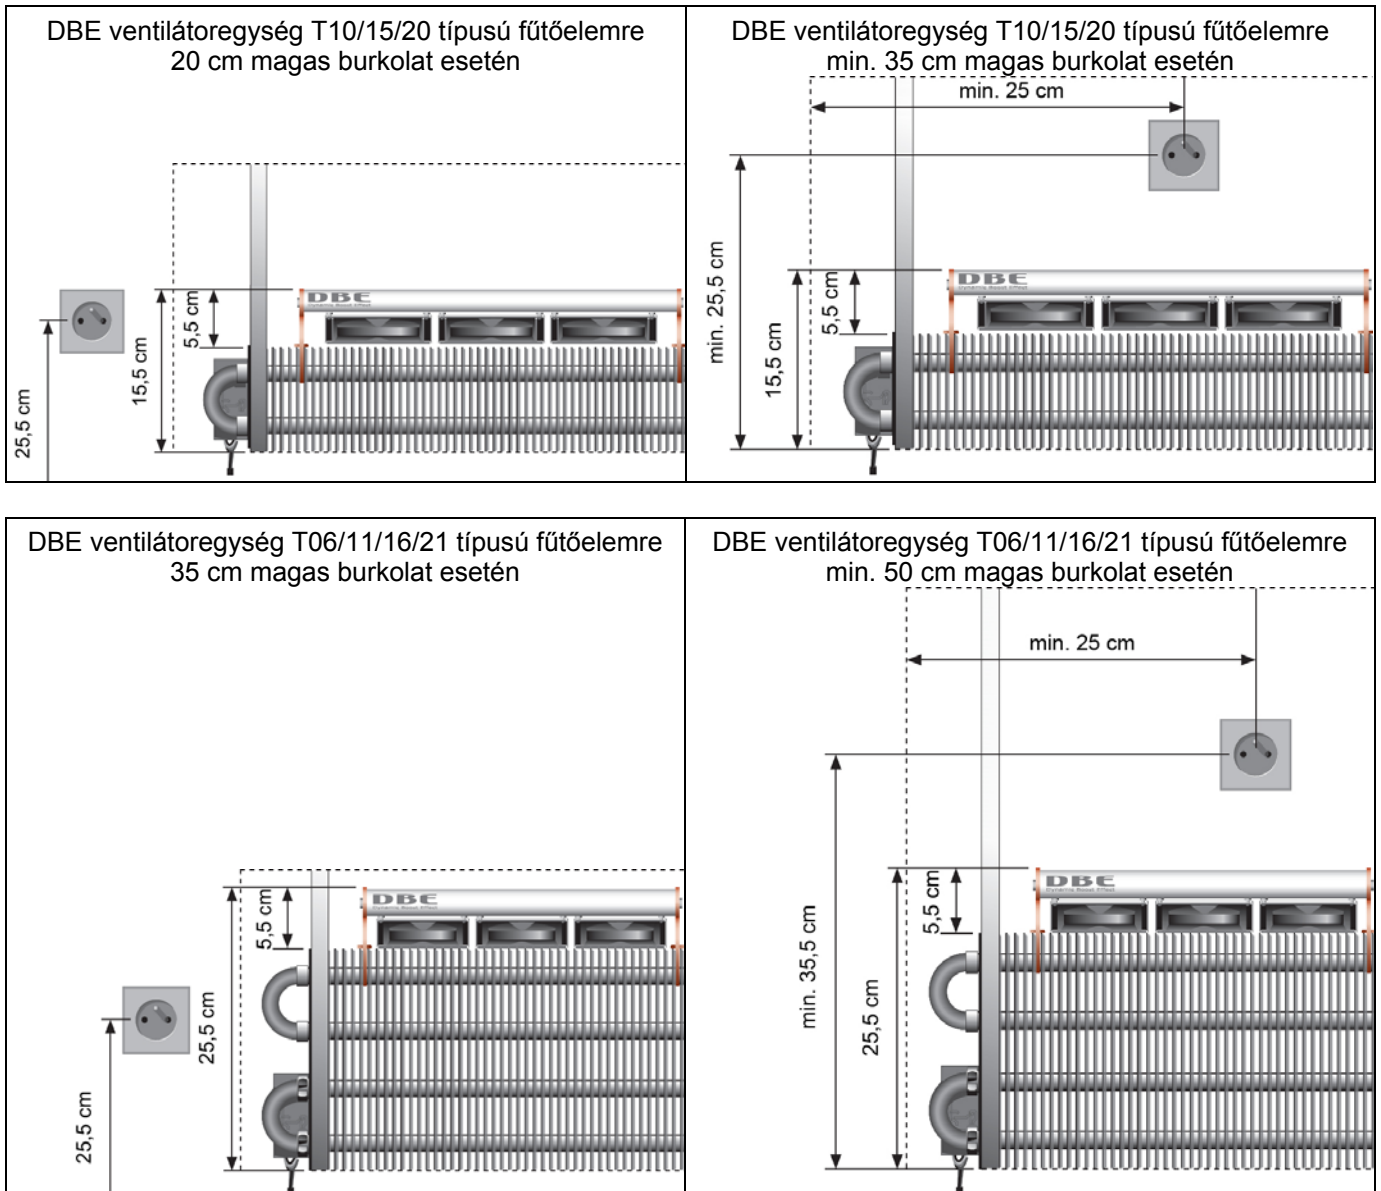

Konnektorzóna

(További lehetőségekről, konkrét megvalósításról irodánk készséggel nyújt tájékoztatást.)