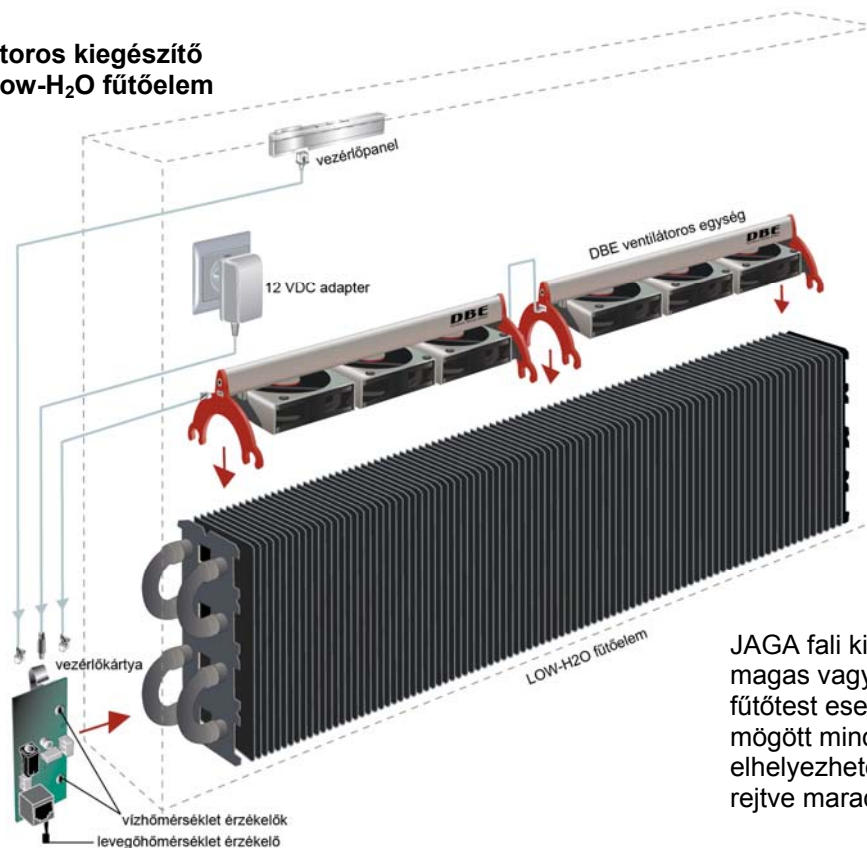

A DBE egység egy mikroprocesszor által kontrollált high-tech mini hőaktivátort tartalmaz. A processzor közben tart mindent, méri a hőcserélőben folyó víz hőfokát és szabályozza a helyiség hőmérsékletét. A JAGA előre programozza mikroprocesszorait 8 hőtartományra, ugyanakkor ezek a beállítások egy számítógép segítségével percek alatt módosíthatók. Irányítja az átállást éjszakairól nappali üzemmódba, illetve extra hőt biztosít, amikor arra szükség van. Ez a kombináció magasabb fűtéskapacitást, gyorsabb reakcióidőt és gazdaságosabb működést garantál.

A JAGA Low-H₂O (= alacsony víztartalom) technológia ötvözve a JAGA DBE (= Dynamic Boost Effect, dinamikus teljesítményfokozó hatás) technológiával

A JAGA legújabb fejlesztésének köszönhetően a JAGA Low-H₂O radiátoroknál lehetőség van kiegészítő ventilátoros egység(ek) felszerelésére is, melyek nagymértékben növelik a fűtőtest teljesítményét.

A rendszer kiemelt előnye, hogy tovább fokozza a Jaga Low-H₂O technológia gazdaságosságát: így a kazán külön bekapcsolása nélkül, helyi szinten is szabályozhatunk anélkül, hogy a termosztát átállításával a lakás teljes fűtési rendszerét megbolygatnánk, így a Jaga Low-H₂O fűtőtestek eleve alacsony energiaigényét még tovább csökkenthetjük.

Ennek a gyors reakcióidejű teljesítménynövelő technológiának köszönhetően kisebb méretű fűtőtestek is elégségesek.

JAGA DBE ventilátoros kiegészítő szettel felszerelt Low-H₂O fűtőelem

JAGA fali kivitelű, 50 cm magas vagy magasabb fűtőtest esetén a burkolat mögött minden kiegészítő elhelyezhető, a technológia rejtve marad a szem elől.