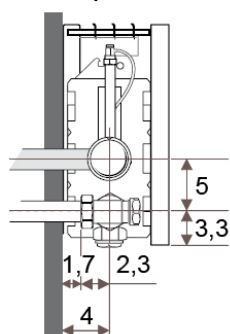

* A megadottnál kisebb távolság teljesítmény-csökkenést eredményezhet.

JAGA STRADA DBE ajánlott bekötési lehetőségei

JAGA szeleppel fal felé

JAGA PRO szeleppel padló felé

6-os típus bekötése JAGA szeleppel fal felé