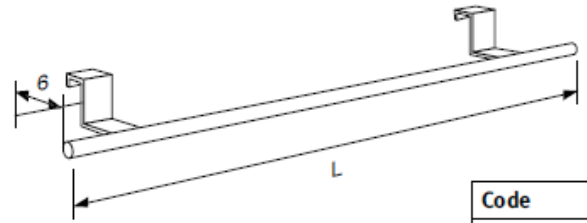

STRADA

Energy SAVERS

Montagehandleiding handdoekhouder
Instructions de montage porte-serviettes
Montagehinweis Handtuchhalter
Mounting instructions towel rail

Onderdelen
Pièces
Teile
Parts

Code	L
5501.001	56
5501.002	66