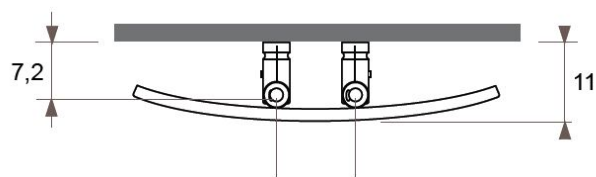

### TABOE SANI

	magasság	szélesség	Teljesítmény 75/65 20fok	Víztartalom
Fali kivitel, szimpla	121 cm	50 cm	590 W	5,40 l
	182 cm	50 cm	887 W	8,60 l
Fali kivitel, dupla	121 cm	50 cm	800 W	8,10 l
	182 cm	50 cm	1206 W	12,80 l

	magasság	szélesség	Teljesítmény 75/65 20fok	Víztartalom
Fali kivitel, szimpla, krómaccélból	121 cm	50 cm	459 W	5,40 l
	182 cm	50 cm	627 W	8,60 l
Fali kivitel, dupla, krómaccélból	121 cm	50 cm	664 W	8,10 l
	182 cm	50 cm	967 W	12,80 l

## JAGA TABOE SANI méretek

Adatok cm-ben

Szimpla, fali kivitel

Dupla, fali kivitel

Bekötés padló felé:

Bekötés fal felé:

Bekötés fal felé,  
elektromos  
fűtőpatronnal:

Csatlakozási  
lehetőségek: