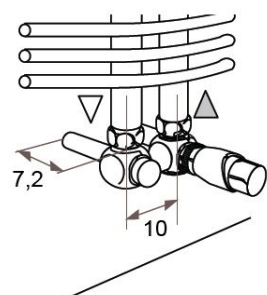

### TABOE SANI

	magasság	szélesség	Teljesítmény 75/65 20fok	Víztartalom
Fali kivitel, szimpla	121 cm	50 cm	590 W	5,40 l
	182 cm	50 cm	887 W	8,60 l
Fali kivitel, dupla	121 cm	50 cm	800 W	8,10 l
	182 cm	50 cm	1206 W	12,80 l

	magasság	szélesség	Teljesítmény 75/65 20fok	Víztartalom
Fali kivitel, szimpla, krómaccélból	121 cm	50 cm	459 W	5,40 l
	182 cm	50 cm	627 W	8,60 l
Fali kivitel, dupla, krómaccélból	121 cm	50 cm	664 W	8,10 l
	182 cm	50 cm	967 W	12,80 l

## JAGA TABOE SANI méretek

Adatok cm-ben

Szimpla, fali kivitel

Dupla, fali kivitel

Bekötés padló felé:

Bekötés fal felé:

Bekötés fal felé,  
elektromos  
fűtőpatronnal:

Csatlakozási  
lehetőségek:

TABOE SANI szimpla kivitel

TABOE SANI dupla kivitel