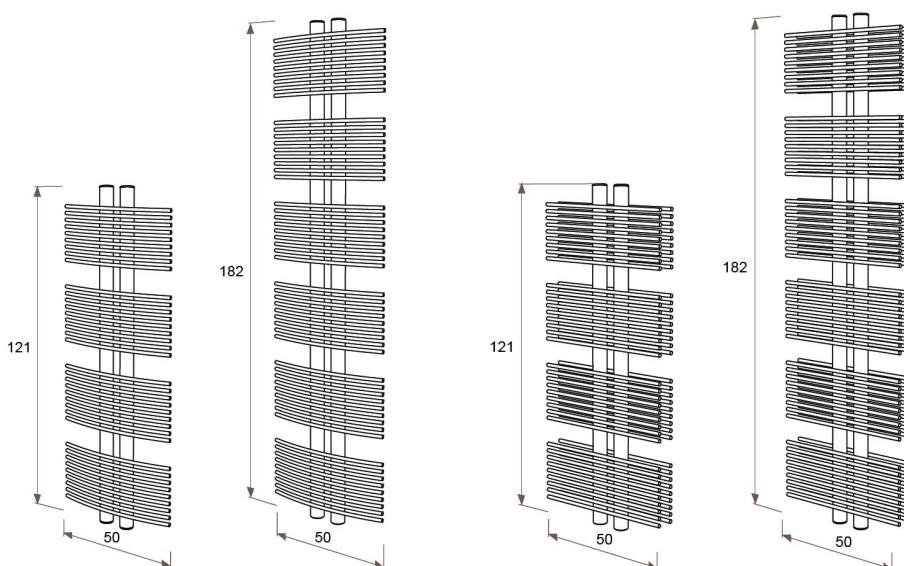

## JAGA TABOE SANI – méret, teljesítmény, víztartalom adatok

A hőteljesítmény az EN 442 szabványnak felel meg. Hőlépcső: 75/65, 20fok

### TABOE SANI

	magasság	szélesség	Teljesítmény 75/65 20fok	Víztartalom
Fali kivitel, szimpla	121 cm	50 cm	590 W	5,40 l
	182 cm	50 cm	887 W	8,60 l
Fali kivitel, dupla	121 cm	50 cm	800 W	8,10 l
	182 cm	50 cm	1206 W	12,80 l

	magasság	szélesség	Teljesítmény 75/65 20fok	Víztartalom
Fali kivitel, szimpla, krómaccélból	121 cm	50 cm	459 W	5,40 l
	182 cm	50 cm	627 W	8,60 l
Fali kivitel, dupla, krómaccélból	121 cm	50 cm	664 W	8,10 l
	182 cm	50 cm	967 W	12,80 l