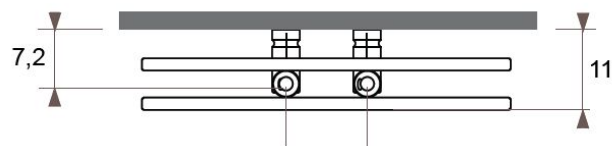

### TABOE SANI

	magasság	szélesség	Teljesítmény 75/65 20fok	Víztartalom
Fali kivitel, szimpla	121 cm	50 cm	590 W	5,40 l
	182 cm	50 cm	887 W	8,60 l
Fali kivitel, dupla	121 cm	50 cm	800 W	8,10 l
	182 cm	50 cm	1206 W	12,80 l

	magasság	szélesség	Teljesítmény 75/65 20fok	Víztartalom
Fali kivitel, szimpla, krómaccélból	121 cm	50 cm	459 W	5,40 l
	182 cm	50 cm	627 W	8,60 l
Fali kivitel, dupla, krómaccélból	121 cm	50 cm	664 W	8,10 l
	182 cm	50 cm	967 W	12,80 l

## JAGA TABOE SANI méretek

Adatok cm-ben

Szimpla, fali kivitel

Dupla, fali kivitel

Bekötés padló felé:

Bekötés fal felé:

Bekötés fal felé,  
elektromos  
fűtőpatronnal:

Csatlakozási  
lehetőségek:

TABOE SANI szimpla kivitel

TABOE SANI dupla kivitel