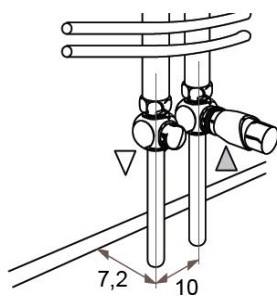

### TABOE SANI

	magasság	szélesség	Teljesítmény 75/65 20fok	Víztartalom
Fali kivitel, szimpla	121 cm	50 cm	590 W	5,40 l
	182 cm	50 cm	887 W	8,60 l
Fali kivitel, dupla	121 cm	50 cm	800 W	8,10 l
	182 cm	50 cm	1206 W	12,80 l

	magasság	szélesség	Teljesítmény 75/65 20fok	Víztartalom
Fali kivitel, szimpla, krómaccélból	121 cm	50 cm	459 W	5,40 l
	182 cm	50 cm	627 W	8,60 l
Fali kivitel, dupla, krómaccélból	121 cm	50 cm	664 W	8,10 l
	182 cm	50 cm	967 W	12,80 l

## JAGA TABOE SANI méretek

Adatok cm-ben

Szimpla, fali kivitel

Dupla, fali kivitel

Bekötés padló felé:

Bekötés fal felé:

Bekötés fal felé,  
elektromos  
fűtőpatronnal:

Csatlakozási  
lehetőségek:

TABOE SANI szimpla kivitel

TABOE SANI dupla kivitel