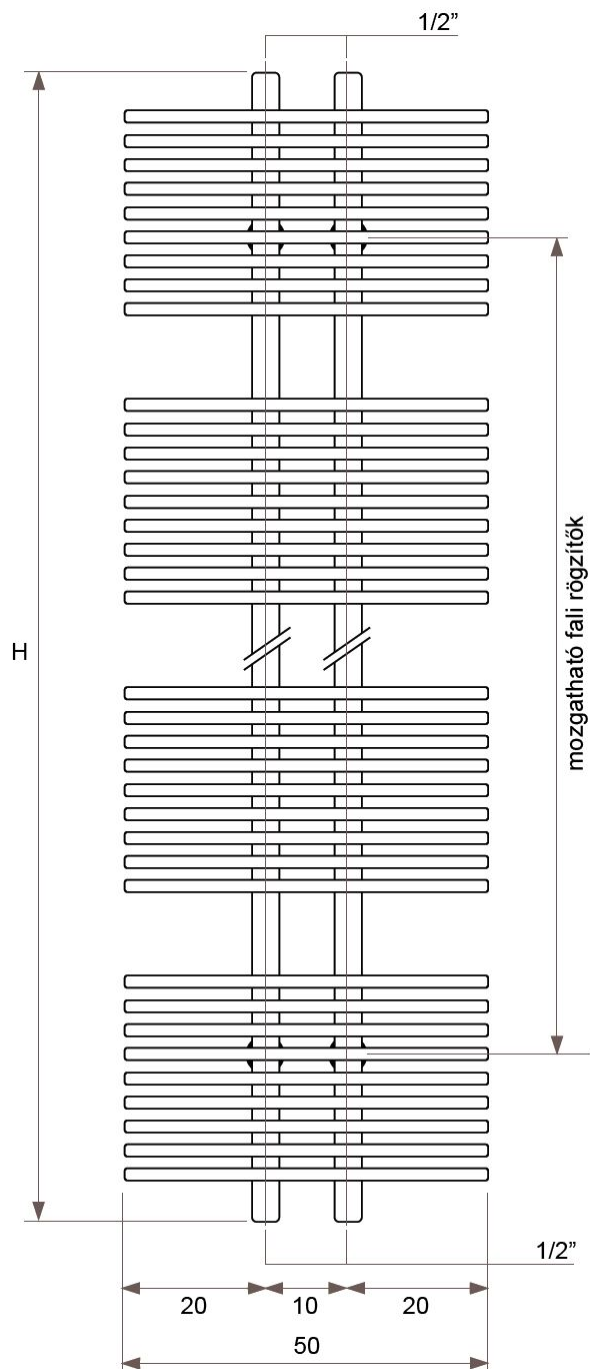

## JAGA TABOE SANI – méret, teljesítmény, víztartalom adatok

A hőteljesítmény az EN 442 szabványnak felel meg. Hőlépcső: 75/65, 20fok

### TABOE SANI

	magasság	szélesség	Teljesítmény 75/65 20fok	Víztartalom
Fali kivitel, szimpla	121 cm	50 cm	590 W	5,40 l
	182 cm	50 cm	887 W	8,60 l
Fali kivitel, dupla	121 cm	50 cm	800 W	8,10 l
	182 cm	50 cm	1206 W	12,80 l

	magasság	szélesség	Teljesítmény 75/65 20fok	Víztartalom
Fali kivitel, szimpla, krómaccélból	121 cm	50 cm	459 W	5,40 l
	182 cm	50 cm	627 W	8,60 l
Fali kivitel, dupla, krómaccélból	121 cm	50 cm	664 W	8,10 l
	182 cm	50 cm	967 W	12,80 l

## JAGA TABOE SANI méretek

Adatok cm-ben

Szimpla, fali kivitel

Dupla, fali kivitel

Bekötés padló felé:

Bekötés fal felé:

Bekötés fal felé,  
elektromos  
fűtőpatronnal:

Csatlakozási  
lehetőségek: