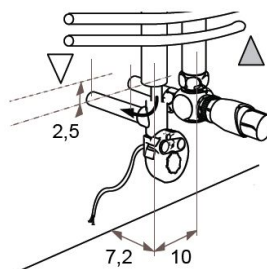

### TABOE SANI

	magasság	szélesség	Teljesítmény 75/65 20fok	Víztartalom
Fali kivitel, szimpla	121 cm	50 cm	590 W	5,40 l
	182 cm	50 cm	887 W	8,60 l
Fali kivitel, dupla	121 cm	50 cm	800 W	8,10 l
	182 cm	50 cm	1206 W	12,80 l

	magasság	szélesség	Teljesítmény 75/65 20fok	Víztartalom
Fali kivitel, szimpla, krómaccélból	121 cm	50 cm	459 W	5,40 l
	182 cm	50 cm	627 W	8,60 l
Fali kivitel, dupla, krómaccélból	121 cm	50 cm	664 W	8,10 l
	182 cm	50 cm	967 W	12,80 l

## JAGA TABOE SANI méretek

Adatok cm-ben

Szimpla, fali kivitel

Dupla, fali kivitel

Bekötés padló felé:

Bekötés fal felé:

Bekötés fal felé,  
elektromos  
fűtőpatronnal:

Csatlakozási  
lehetőségek:

TABOE SANI szimpla kivitel

TABOE SANI dupla kivitel