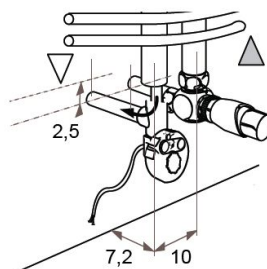

JAGA TABOE SANI méretek

Adatok cm-ben

Szimpla, fali kivitel

Dupla, fali kivitel

Bekötés padló felé:

Bekötés fal felé:

Bekötés fal felé,
elektromos
fűtőpatronnal:

Csatlakozási
lehetőségek: