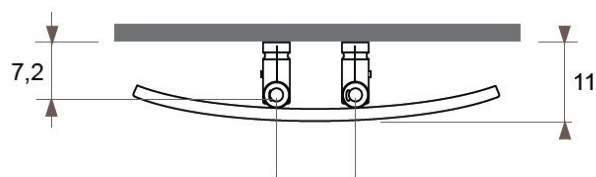

JAGA TABOE SANI méretek

Adatok cm-ben

Szimpla, fali kivitel

Dupla, fali kivitel

Bekötés padló felé:

Bekötés fal felé:

Bekötés fal felé,
elektromos
fűtőpatronnal:

Csatlakozási
lehetőségek: