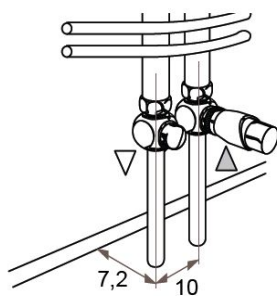

JAGA TABOE SANI méretek

Adatok cm-ben

Szimpla, fali kivitel

Dupla, fali kivitel

Bekötés padló felé:

Bekötés fal felé:

Bekötés fal felé,
elektromos
fűtőpatronnal:

Csatlakozási
lehetőségek: