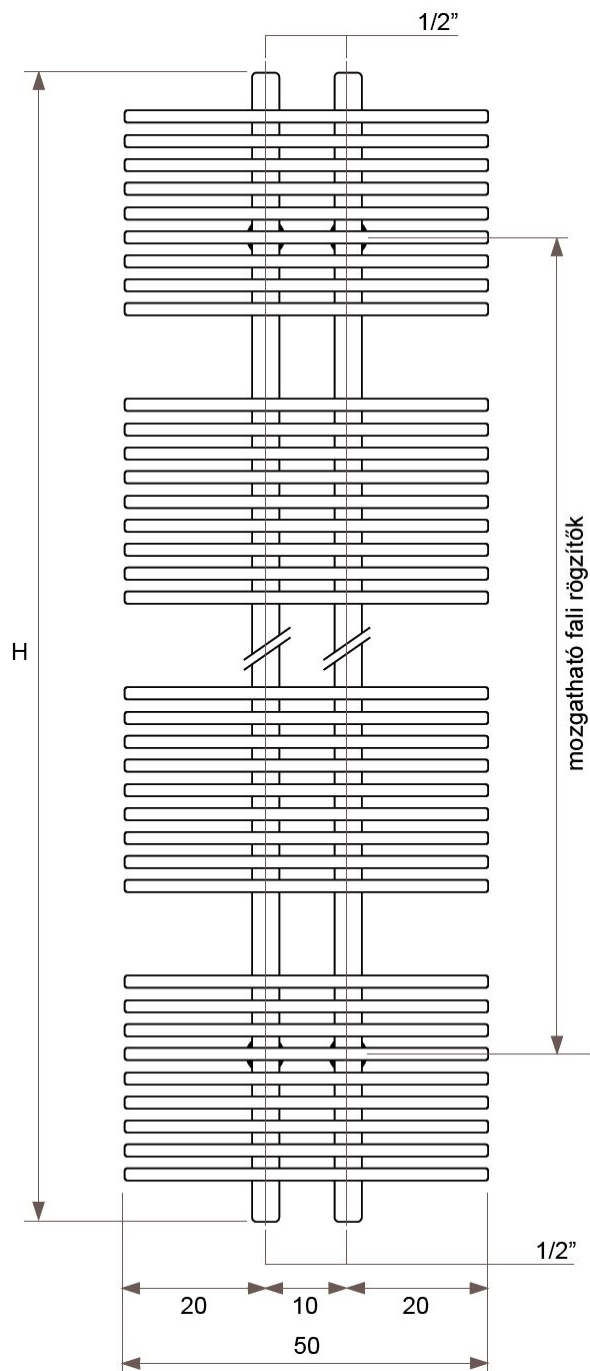

JAGA TABOE SANI méretek

Adatok cm-ben

Szimpla, fali kivitel

Dupla, fali kivitel

Bekötés padló felé:

Bekötés fal felé:

Bekötés fal felé,
elektromos
fűtőpatronnal:

Csatlakozási
lehetőségek: