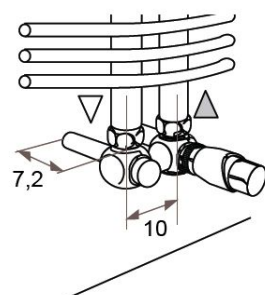

JAGA TABOE SANI méretek

Adatok cm-ben

Szimpla, fali kivitel

Dupla, fali kivitel

Bekötés padló felé:

Bekötés fal felé:

Bekötés fal felé,
elektromos
fűtőpatronnal:

Csatlakozási
lehetőségek: