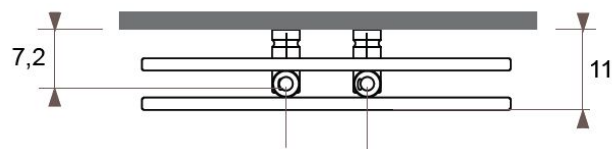

JAGA TABOE SANI méretek

Adatok cm-ben

Szimpla, fali kivitel

Dupla, fali kivitel

Bekötés padló felé:

Bekötés fal felé:

Bekötés fal felé,
elektromos
fűtőpatronnal:

Csatlakozási
lehetőségek: