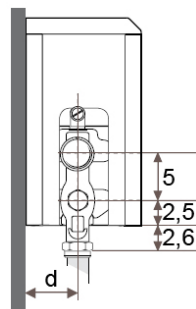

JAGA PRO szeleppel padló felé

A JAGA szelepek, a csatlakozások, a falból kijövő csövek a burkolat mögött rejtve maradnak.

(További lehetőségekről irodánk készséggel nyújt tájékoztatást.)