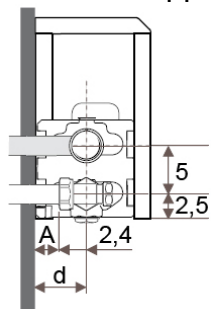

JAGA TEMPO ajánlott bekötési lehetőségei

JAGA szeleppel fal felé