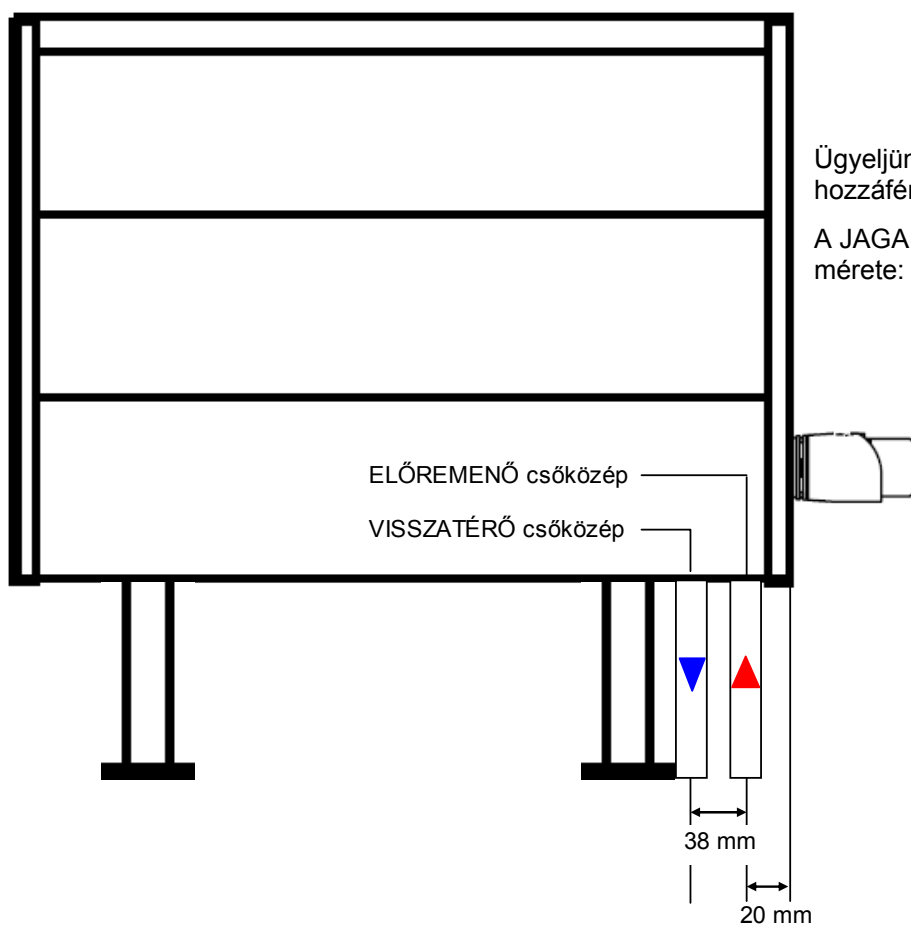

JAGA TEMPO lábon álló kivitelhez csőkiállítás

Minden típus egyoldali bekötésű. A csőcsatlakozás lehet a jobb vagy a bal oldalon, mivel a fűtőelem megfordítható. (A képen példaként jobb oldali csatlakozás van.)

ABLAK	
JAGA szelepkészlettel a csőkötések, szelepek NEM látszanak (burkolat mögé vannak rejtve).	A csövek a fal síkjától legalább 20 cm-re álljanak ki. A radiátor felszerelésekor ajánljuk méretre visszavágni.