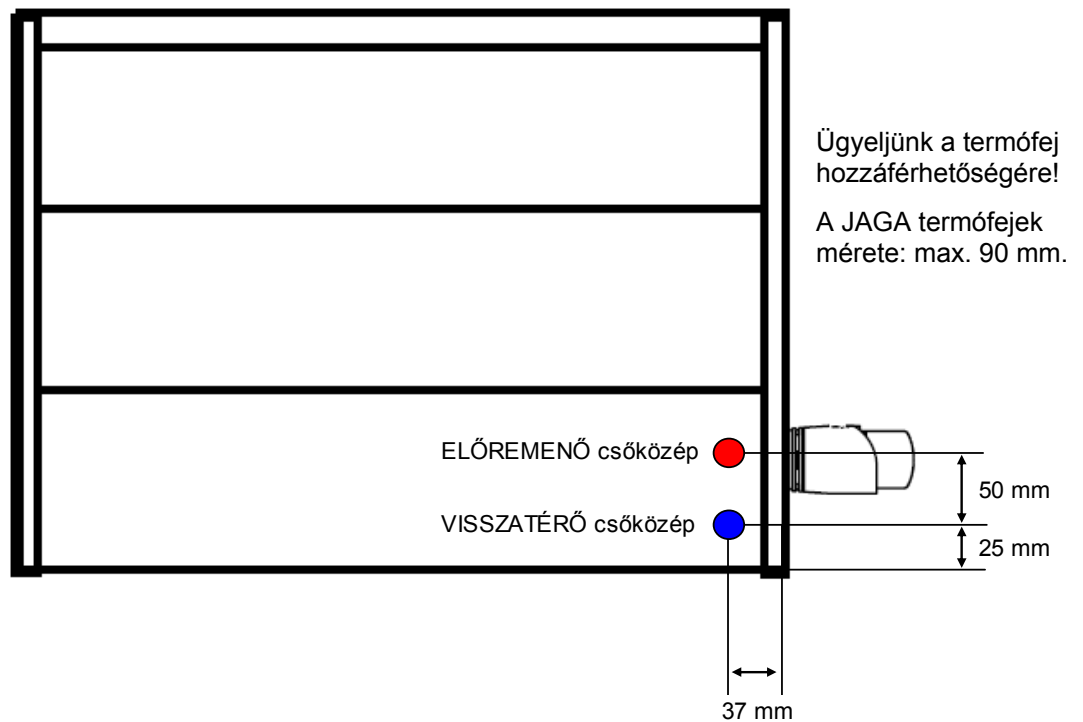

JAGA TEMPO fali kivitelhez csőkiállítás

Minden típus egyoldali bekötésű. A csőcsatlakozás lehet a jobb vagy a bal oldalon, mivel a fűtőelem megfordítható. (A képen példaként jobb oldali csatlakozás van.)

ABLAK	
JAGA szelepkészlettel a falból kijövő csövek, csőkötések, szelepek NEM látszanak (burkolat mögé vannak rejtve).	A csövek a fal síkjától legalább 20 cm-re álljanak ki. A radiátor felszerelésekor ajánljuk méretre visszavágni.