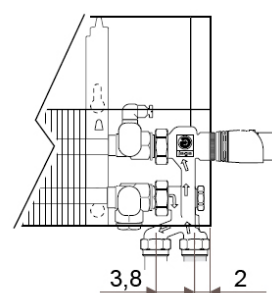

JAGA PRO szeleppel padló felé

A JAGA szelepek, a csatlakozások, a falból kijövő csövek a burkolat mögött rejtve maradnak.

(További lehetőségekről irodánk készséggel nyújt tájékoztatást.)