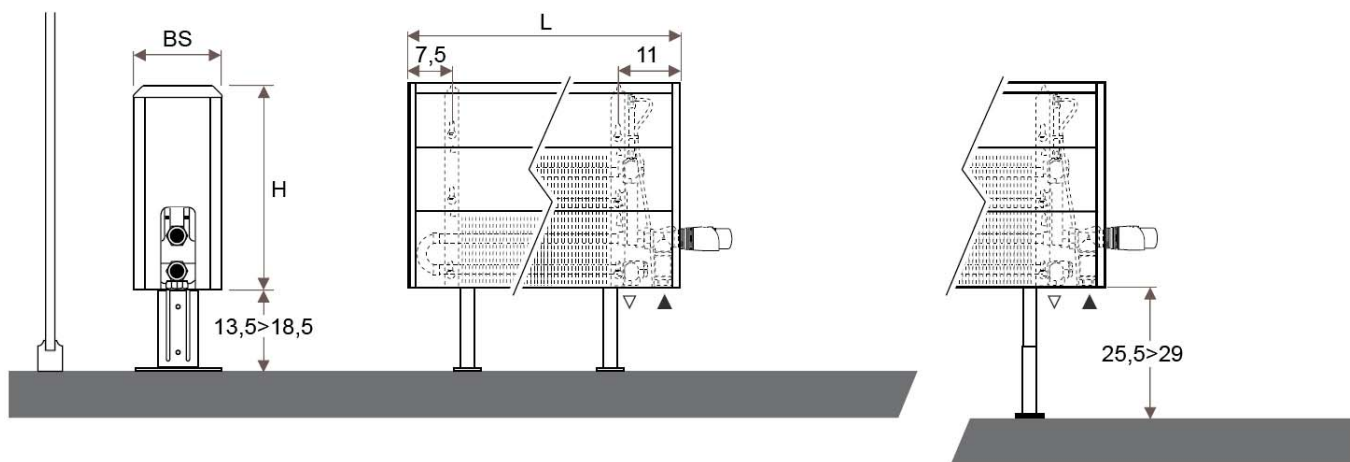

### JAGA TEMPO fali kivitel

H: 20 - 30 - 40 - 50 - 60 - 70 - 90 cm

L: 40 - 300 cm

Típus	B	BS	d	A	h min.*
10-11	11,8	13,0	5,3	2,9	10
15-16	16,8	18,0	7,8	5,3	12
20-21	21,8	23,0	10,3	7,9	15

\* A megadottnál kisebb távolság teljesítménycsökkenést eredményezhet.

### JAGA TEMPO lábon álló kivitel

H: 20 - 30 - 40 - 50 cm

L: 40 - 300 cm