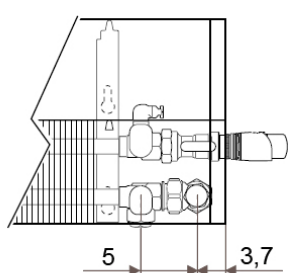

JAGA TEMPO ajánlott bekötési lehetőségei

JAGA szeleppel fal felé