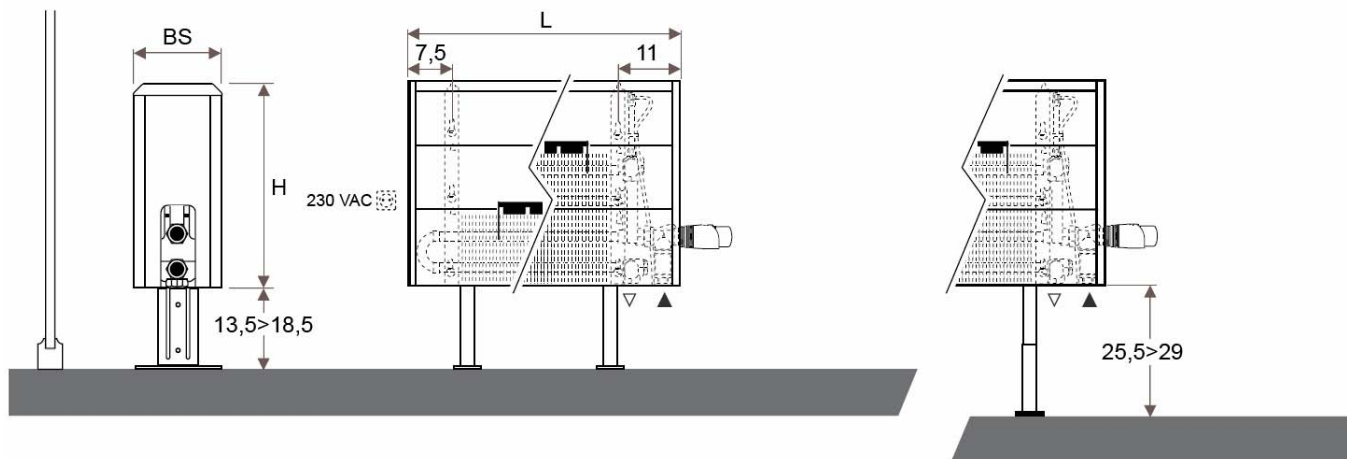

JAGA TEMPO DBE méretek

Adatok cm-ben

JAGA TEMPO DBE lábön álló kivitel

H: 20 - 30 - 40 - 50 cm

L: 60 - 300 cm

Típus	BS	d
10-11	13,0	5,3
15-16	18,0	7,8
20-21	23,0	10,3

JAGA TEMPO DBE ajánlott bekötési lehetősége

JAGA PRO szeleppel padló felé

(További lehetőségekről irodánk készséggel nyújt tájékoztatást.)

JAGA TEMPO DBE lábon álló kivitelhez csőkiállítás

Minden típus egyoldali bekötésű. A csőcsatlakozás lehet a jobb vagy a bal oldalon, mivel a fűtőelem megfordítható. (A képen példaként jobb oldali csatlakozás van.)

ABLAK	
JAGA szelepkészlettel a csőkötések, szelepek NEM látszanak (burkolat mögé vannak rejtve).	A csövek a fal síkjától legalább 20 cm-re álljanak ki. A radiátor felszerelésekor ajánljuk méretre visszavágni.