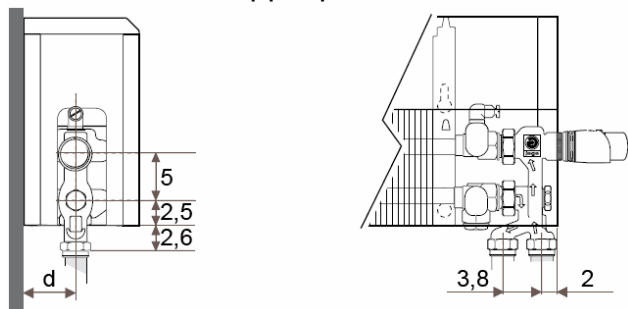

JAGA TEMPO DBE méretek

Adatok cm-ben

JAGA TEMPO DBE lábön álló kivitel

H: 20 - 30 - 40 - 50 cm

L: 60 - 300 cm

Típus	BS	d
10-11	13,0	5,3
15-16	18,0	7,8
20-21	23,0	10,3

JAGA TEMPO DBE ajánlott bekötési lehetősége

JAGA PRO szeleppel padló felé

(További lehetőségekről irodánk készséggel nyújt tájékoztatást.)

JAGA TEMPO DBE lábon álló kivitelhez csőkiállítás

Minden típus egyoldali bekötésű. A csőcsatlakozás lehet a jobb vagy a bal oldalon, mivel a fűtőelem megfordítható. (A képen példaként jobb oldali csatlakozás van.)

ABLAK	
JAGA szelepkészlettel a csőkötések, szelepek NEM látszanak (burkolat mögé vannak rejtve).	A csövek a fal síkjától legalább 20 cm-re álljanak ki. A radiátor felszerelésekor ajánljuk méretre visszavágni.