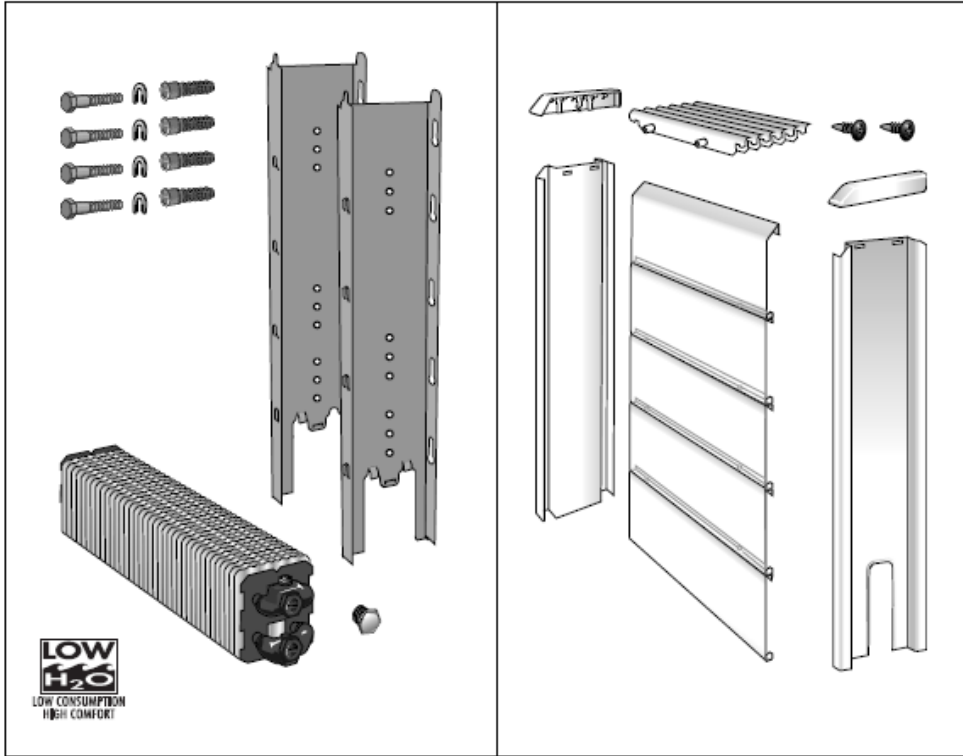

TEMPO

Energy SAVERS LOW-H₂O

Montagehandleiding wandmodel / Instructions de montage modèle mural
 Montagehinweis Wandmodell / Mounting instructions wall mounted model

OPTIE_OPTION
 VENTIELEN_VANNES_VENTILE_VALVES

OPTIE_OPTION

Verlengde ontlufter voor type 10, 15 en 20
 Purgeur rallongé pour type 10, 15 et 20
 Verlängerter Entlüfter für Typ 10, 15 und 20
 Extended air vent for type 10, 15 and 20

H (Tempo)	Code
020	5090.114078
030	5090.114178
040	5090.114278
050+060	5090.114378
070	5090.114528
090	5090.114728

OPTIE_OPTION

Slotjes
 Dispositifs de verrouillage
 Blockierungsverschlüsse
 Locks

CODE 5095.016

2 per toestel waardoor de bekleding niet kan verwijderd worden zonder gereedschap.
 2 par appareil. L'habillage ne peut être enlevé sans outillage.
 2 pro Heizkörper: Die Verkleidung kann ohne Werkzeug nicht abgenommen werden.
 2 per casing. The casing cannot be detached without tools.

AFMETINGEN_DIMENSIONS_ABMESSUNGEN_DIMENSIONS

L	H	DIMENSIONS cm			
Type	B	d	h min*		
040	020				
050	030				
060	040				
070	050				
080	060				
090	070				
100	090				
110					
120					
140					
160					
180					
200					
220					
240					
260					
280					
300					