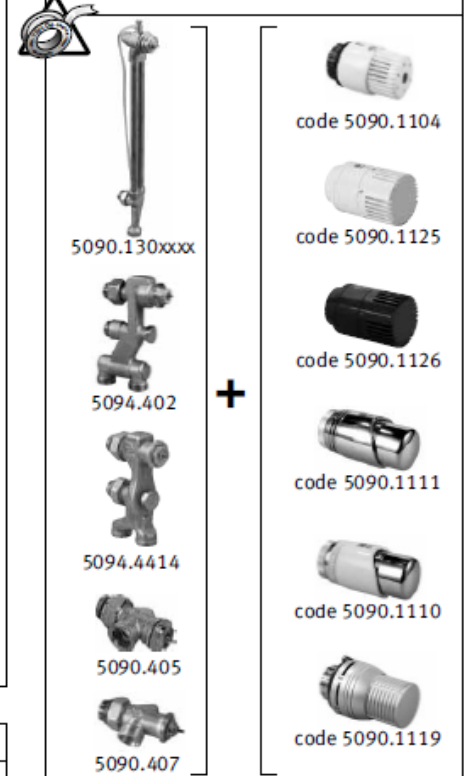

TEMPO

Energy SAVERS LOW-H₂O

Montagehandleiding wandmodel / Instructions de montage modèle mural
 Montagehinweis Wandmodell / Mounting instructions wall mounted model

OPTIE_OPTION
 VENTIELEN_VANNES_VENTILE_VALVES

OPTIE_OPTION

Verlengde ontlufter voor type 10, 15 en 20
 Purgeur rallongé pour type 10, 15 et 20
 Verlängerter Entlüfter für Typ 10, 15 und 20
 Extended air vent for type 10, 15 and 20

H (Tempo)	Code
020	5090.114078
030	5090.114178
040	5090.114278
050+060	5090.114378
070	5090.114528
090	5090.114728

AFMETINGEN_DIMENSIONS_ABMESSUNGEN_DIMENSIONS

L	H	DIMENSIONS cm			
Type	B	d	h min*		
040	020				
050	030				
060	040				
070	050				
080	060				
090	070				
100	090				
110					
120					
140					
160					
180					
200					
220					
240					
260					
280					
300					