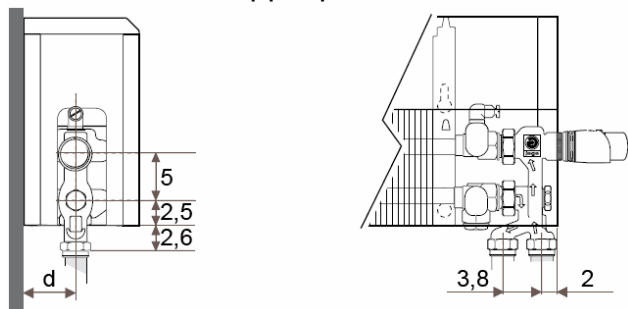

JAGA TEMPO méretek

Adatok cm-ben

JAGA TEMPO lábon álló kivitel

H: 20 - 30 - 40 - 50 cm

L: 40 - 300 cm

Típus	BS	d
10-11	13,0	5,3
15-16	18,0	7,8
20-21	23,0	10,3

JAGA TEMPO ajánlott bekötési lehetősége

JAGA PRO szeleppel padló felé

(További lehetőségekről irodánk készséggel nyújt tájékoztatást.)

JAGA TEMPO lábon álló kivitelhez csőkiállítás

Minden típus egyoldali bekötésű. A csőcsatlakozás lehet a jobb vagy a bal oldalon, mivel a fűtőelem megfordítható. (A képen példaként jobb oldali csatlakozás van.)

ABLAK	
JAGA szelepkészlettel a csőkötések, szelepek NEM látszanak (burkolat mögé vannak rejtve).	A csövek a fal síkjától legalább 20 cm-re álljanak ki. A radiátor felszerelésekor ajánljuk méretre visszavágni.