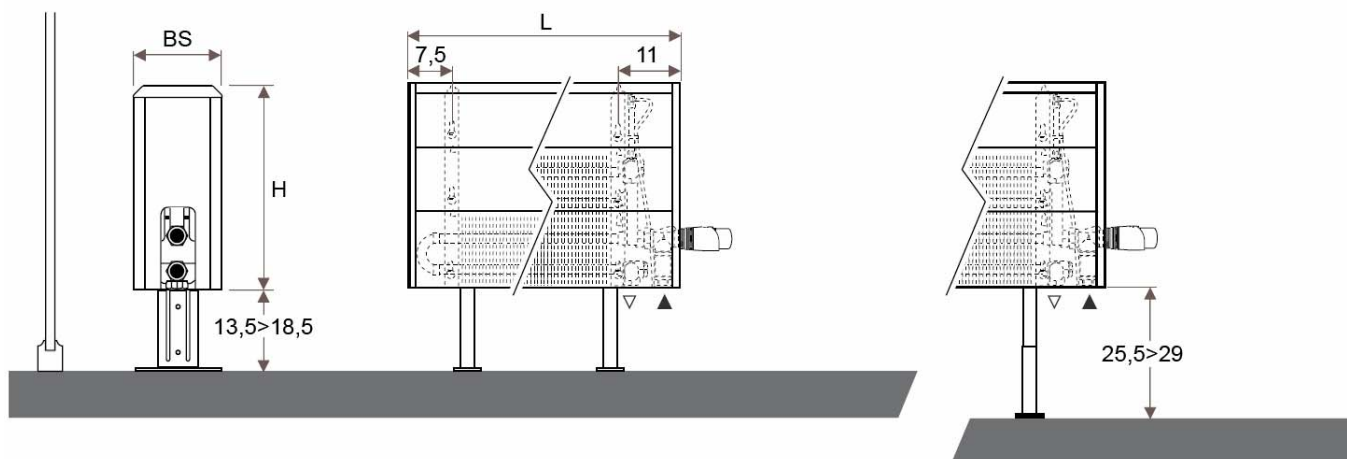

JAGA TEMPO méretek

Adatok cm-ben

JAGA TEMPO lábon álló kivitel

H: 20 - 30 - 40 - 50 cm

L: 40 - 300 cm

Típus	BS	d
10-11	13,0	5,3
15-16	18,0	7,8
20-21	23,0	10,3

JAGA TEMPO ajánlott bekötési lehetősége

JAGA PRO szeleppel padló felé

(További lehetőségekről irodánk készséggel nyújt tájékoztatást.)

JAGA TEMPO lábon álló kivitelhez csőkiállítás

Minden típus egyoldali bekötésű. A csőcsatlakozás lehet a jobb vagy a bal oldalon, mivel a fűtőelem megfordítható. (A képen példaként jobb oldali csatlakozás van.)

ABLAK	
JAGA szelepkészlettel a csőkötések, szelepek NEM látszanak (burkolat mögé vannak rejtve).	A csövek a fal síkjától legalább 20 cm-re álljanak ki. A radiátor felszerelésekor ajánljuk méretre visszavágni.