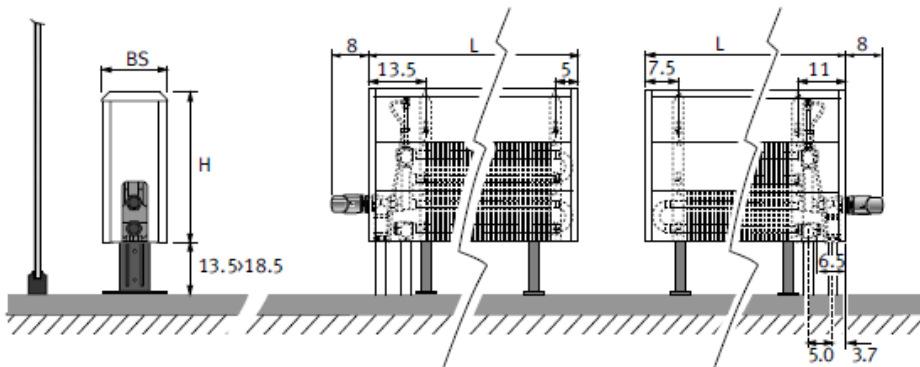

2 pro Heizkörper: Die Verkleidung kann ohne Werkzeug nicht abgenommen werden.

2 per casing. The casing cannot be detached without tools.

AFMETINGEN_DIMENSIONS_ABMESSUNGEN_DIMENSIONS

L	H
040	020
050	030
060	040
070	050
080	
090	
100	
110	
120	
140	
160	
180	
200	
220	
240	
260	
280	
300	

DIMENSIONS cm			
Type	B	d	h min*
10-11	11.8	5.3	10
15-16	16.8	7.8	12
20-21	21.8	10.3	15

* Kleinere afstanden kunnen een lichte daling van de afgifte tot gevolg hebben.
 * Des dimensions inférieures peuvent diminuer légèrement l'émission de chaleur.
 * Kleinere Abstände verändern geringfügig die Wärmeleistung.
 * Smaller dimensions can decrease output.