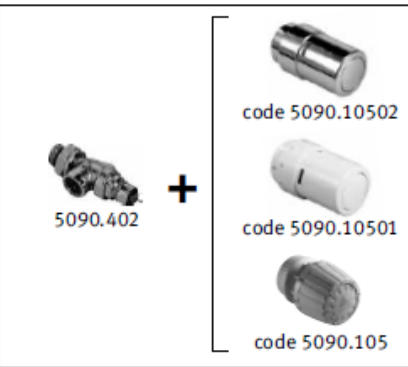

OPTIE_OPTION

Slotjes
 Dispositifs de verrouillage
 Blockierungsverschlüsse
 Locks

CODE 5095.016

2 per toestel waardoor de bekleding niet kan verwijderd worden zonder gereedschap.

2 par appareil. L'habillage ne peut être enlevé sans outillage.

2 pro Heizkörper: Die Verkleidung kann ohne Werkzeug nicht abgenommen werden.

2 per casing. The casing cannot be detached without tools.

AFMETINGEN_DIMENSIONS_ABMESSUNGEN_DIMENSIONS

L	H
040	020
050	030
060	040
070	050
080	
090	
100	
110	
120	
140	
160	
180	
200	
220	
240	
260	
280	
300	