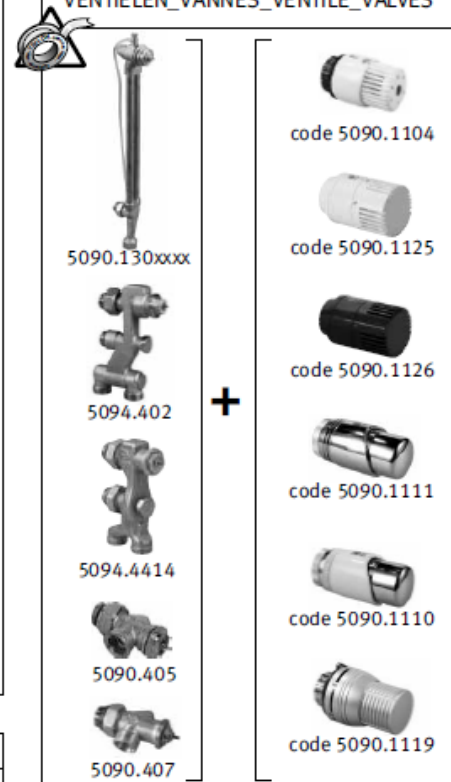

TEMPO

Energy SAVERS LOW-H₂O

Montagehandleiding vrijstaand model / Instructions de montage modèle sur pieds
 Montagehinweis Standmodell / Mounting instructions freestanding model

OPTIE_OPTION VENTIELEN_VANNES_VENTILE_VALVES

OPTIE_OPTION

Verlengde ontlufter voor type 10, 15 en 20
 Purgeur rallongé pour type 10, 15 et 20
 Verlängerter Entlüfter für Typ 10, 15 und 20
 Extended air vent for type 10, 15 and 20

H (Tempo)	Code
020	5090.114078
030	5090.114178
040	5090.114278
050	5090.114378