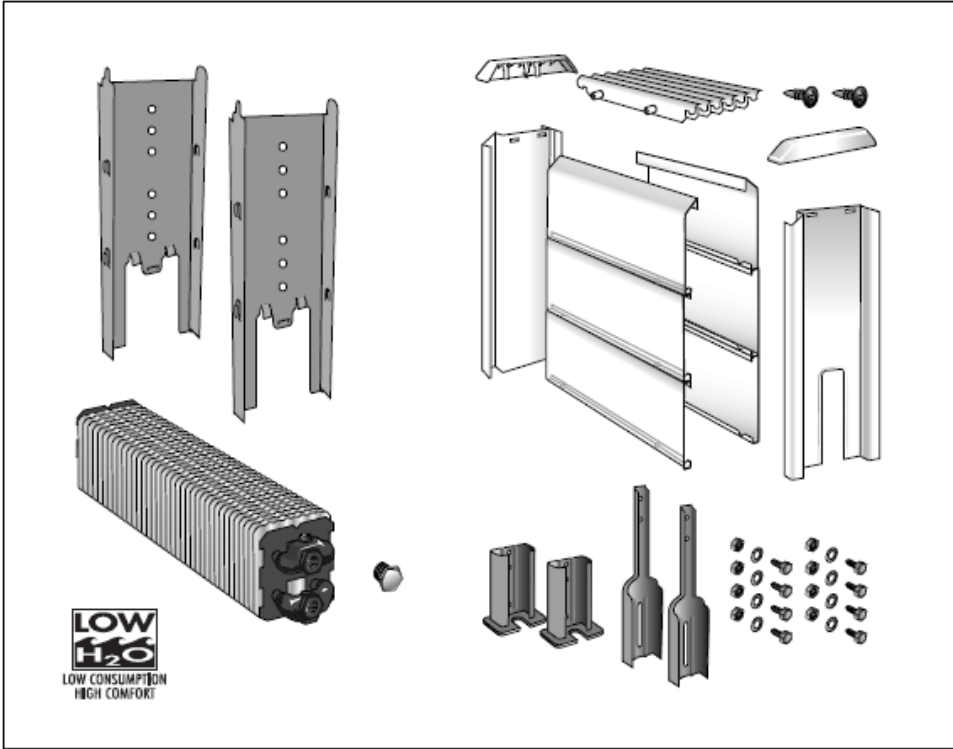

TEMPO

Energy SAVERS LOW-H₂O

Montagehandleiding vrijstaand model / Instructions de montage modèle sur pieds
 Montagehinweis Standmodell / Mounting instructions freestanding model

OPTIE_OPTION VENTIELEN_VANNES_VENTILE_VALVES

OPTIE_OPTION

Slotjes
 Dispositifs de verrouillage
 Blockierungsverschlüsse
 Locks

CODE 5095.016

2 per toestel waardoor de bekleding niet kan verwijderd worden zonder gereedschap.

2 par appareil. L'habillage ne peut être enlevé sans outillage.

2 pro Heizkörper: Die Verkleidung kann ohne Werkzeug nicht abgenommen werden.

2 per casing. The casing cannot be detached without tools.

AFMETINGEN_DIMENSIONS_ABMESSUNGEN_DIMENSIONS

L	H
040	020
050	030
060	040
070	050
080	
090	
100	
110	
120	
140	
160	
180	
200	
220	
240	
260	
280	
300	