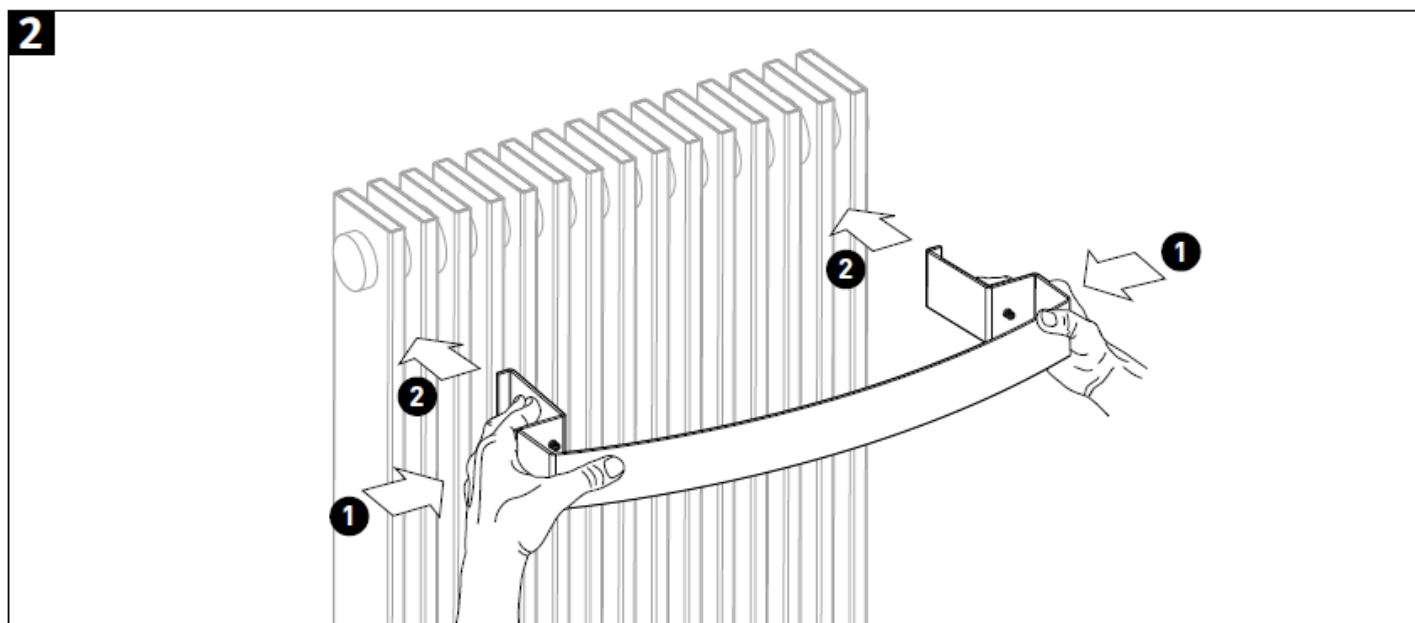

Twine Handdoekhouder in geborsteld roestvrij staal
Porte-serviettes en acier inoxydable brossé
Handtuchhalter aus gebürstetem Edelstahl
Towel rail in brushed stainless steel

Montagehandleiding - Instructions de montage
Montagehinweis - Mounting instructions

Twine Handdoekhouder in verchromd aluminium
Porte-serviettes en aluminium chromé
Handtuchhalter aus verchromtem Aluminium
Towel rail in chrome-plated aluminium

Eyecatchers
* From design to art *

Montagehandleiding - Instructions de montage
Montagehinweis - Mounting instructions