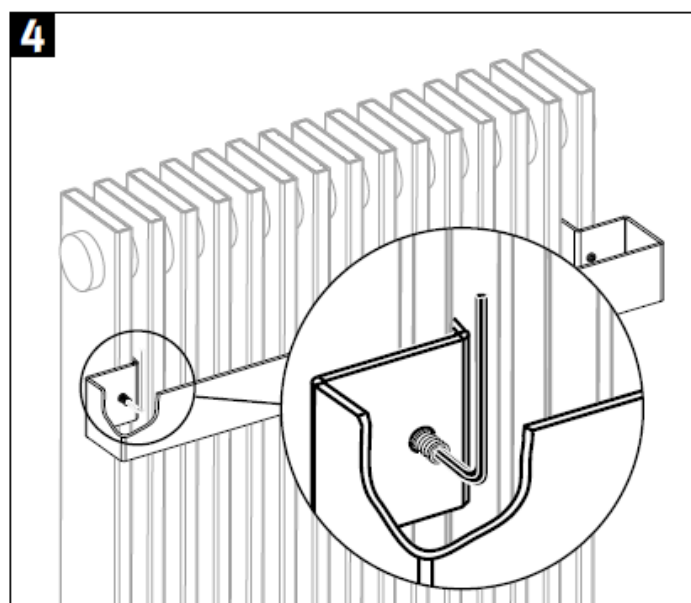

Twine Handdoekhouder in geborsteld roestvrij staal
Porte-serviettes en acier inoxydable brossé
Handtuchhalter aus gebürstetem Edelstahl
Towel rail in brushed stainless steel

Montagehandleiding - Instructions de montage
Montagehinweis - Mounting instructions

Twine Handdoekhouder in verchromd aluminium
Porte-serviettes en aluminium chromé
Handtuchhalter aus verchromtem Aluminium
Towel rail in chrome-plated aluminium

Eyecatchers
* From design to art *

Montagehandleiding - Instructions de montage
Montagehinweis - Mounting instructions