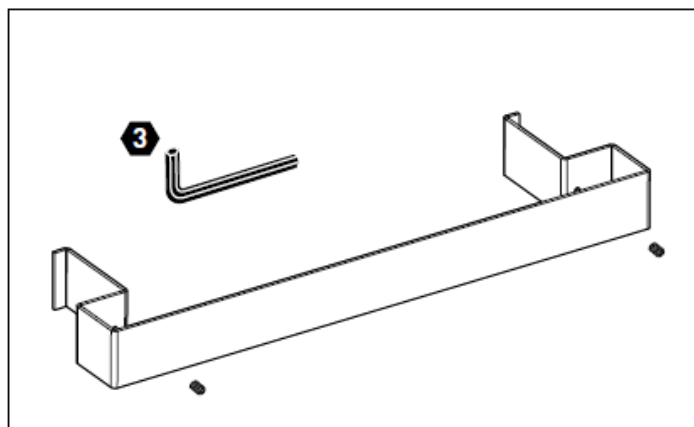

Twine Handdoekhouder in geborsteld roestvrij staal
Porte-serviettes en acier inoxydable brossé
Handtuchhalter aus gebürstetem Edelstahl
Towel rail in brushed stainless steel

Montagehandleiding - Instructions de montage
Montagehinweis - Mounting instructions

Twine Handdoekhouder in verchromd aluminium
Porte-serviettes en aluminium chromé
Handtuchhalter aus verchromtem Aluminium
Towel rail in chrome-plated aluminium

Eyecatchers
* From design to art *

Montagehandleiding - Instructions de montage
Montagehinweis - Mounting instructions