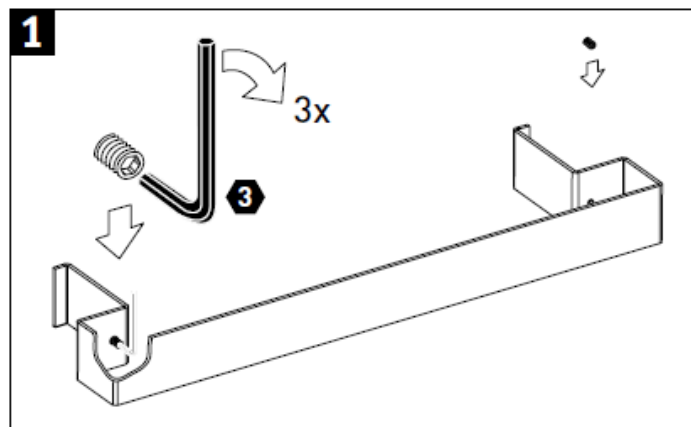

Twine Handdoekhouder in geborsteld roestvrij staal
Porte-serviettes en acier inoxydable brossé
Handtuchhalter aus gebürstetem Edelstahl
Towel rail in brushed stainless steel

Montagehandleiding - Instructions de montage
Montagehinweis - Mounting instructions

Twine Handdoekhouder in verchromd aluminium
Porte-serviettes en aluminium chromé
Handtuchhalter aus verchromtem Aluminium
Towel rail in chrome-plated aluminium

Eyecatchers
* From design to art *

Montagehandleiding - Instructions de montage
Montagehinweis - Mounting instructions