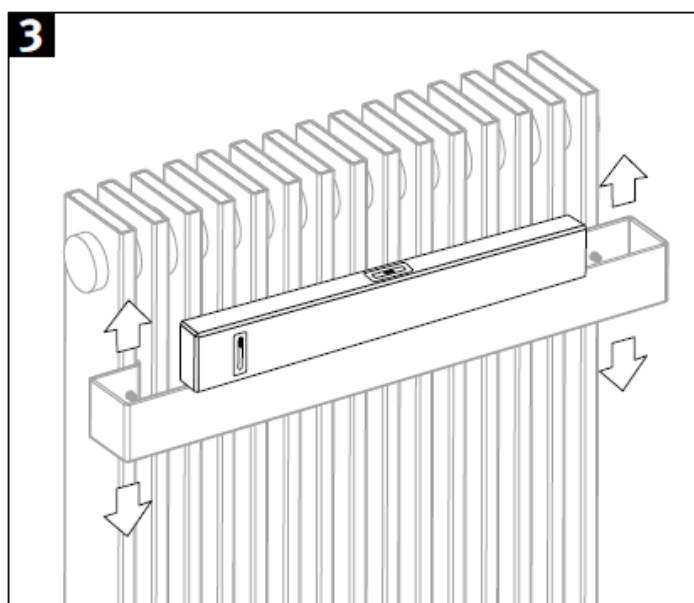

Twine Handdoekhouder in geborsteld roestvrij staal
Porte-serviettes en acier inoxydable brossé
Handtuchhalter aus gebürstetem Edelstahl
Towel rail in brushed stainless steel

Montagehandleiding - Instructions de montage
Montagehinweis - Mounting instructions

Twine Handdoekhouder in verchromd aluminium
Porte-serviettes en aluminium chromé
Handtuchhalter aus verchromtem Aluminium
Towel rail in chrome-plated aluminium

Eyecatchers
* From design to art *

Montagehandleiding - Instructions de montage
Montagehinweis - Mounting instructions